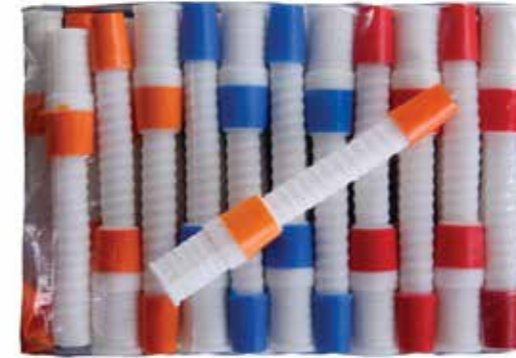

ZP 288	Battal Lüks Pompa
	X Large Pump
Ambalaj / Packaging	: Koli / Carton Box
Koli içi adet / Quantity in a box	: 30 Adet / Piece
Koli Hacim / Box Volume	: 0,045 m³
Koli Ağırlık / Box Gross W.	: 3,25 kg

ZP 255	Lüks Pompa (Küçük)
	Lux Pump (Small)
Ambalaj / Packaging	: Koli / Carton Box
Koli içi adet / Quantity in a box	: 30 Adet / Piece
Koli Hacim / Box Volume	: 0,02 m³
Koli Ağırlık / Box Gross W.	: 1,83 kg

ZP 226	Musluk Ucu (Dar)
	Tap Strainer (Tight)
Ambalaj / Packaging	: Çuval / Polybag
Koli içi adet / Quantity in a box	: 25 Paket / Packet
Koli Hacim / Box Volume	: 0,033 m³
Koli Ağırlık / Box Gross W.	: 12 kg