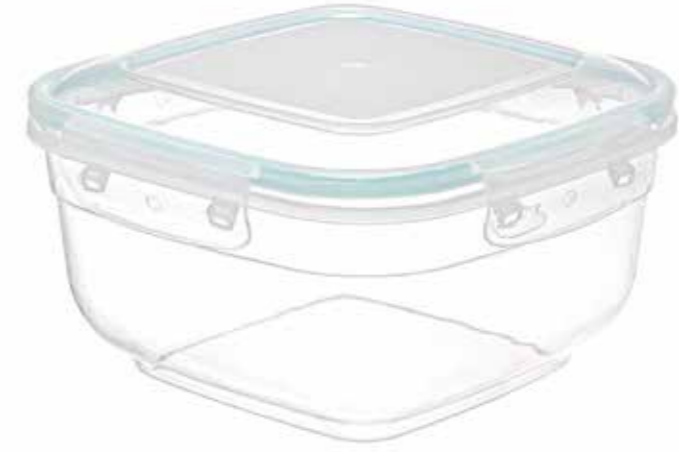

CONTALI SAKLAMA KAPLARI
FOOD CONTAINER WITH SILICON

ZP 689

ZP 690

ZP 691

Contalı Saklama Kapları
Food Container with Silicon

			Koli içi adet / Quantity in a box	Koli Hacim / Box Volume	Koli Ağırlık / Box Gross W.
ZP 689	Kare Slikon Contalı Saklama Kabı	2,5 LT	30	0,13 m ³	5,35 kg
ZP 690	Dikdörtgen Contalı Saklama Kabı	2,5 LT	30	0,13 m ³	5,70 kg
ZP 691	Organize Saklama Kabı		32	0,11 m ³	5,60 kg